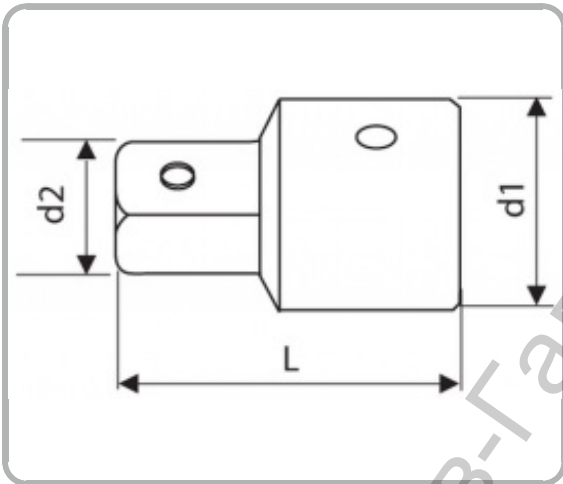

1/2" TO 3/8" COUPLER | E117262

Description

- ISO 3316 - DIN 3123 - ISO 1174-1
- Chrome vanadium steel.
- High Chrome finish.
- For manual use.

Information

EAN	3258951172629
d1 [mm]	22
d2 [mm]	12,7
L [mm]	34,5
Conditioning	1
[g]	46